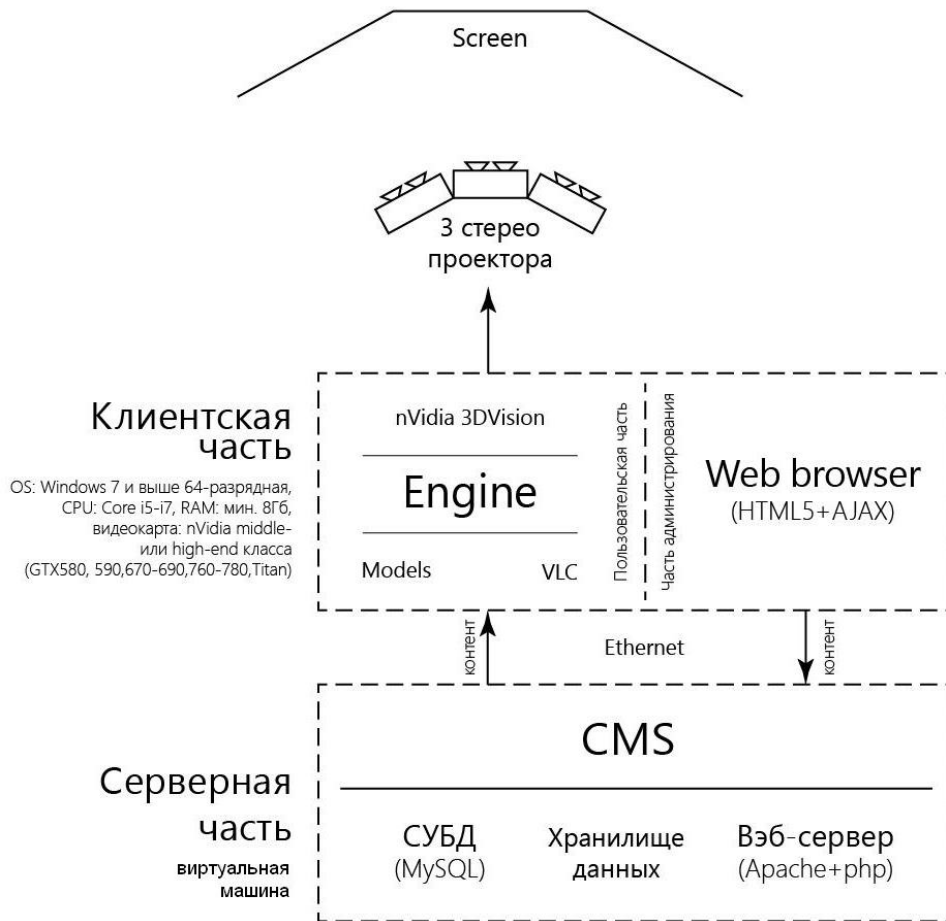

1280 720

nVidia 3D Vision ();

- : 64- (!) Microsoft Windows 7 .

CMS.

HTML5 (CSS3) JavaScript (AJAX).

Google

Chrome .

- (CMS);
- ;
- ;
- - .